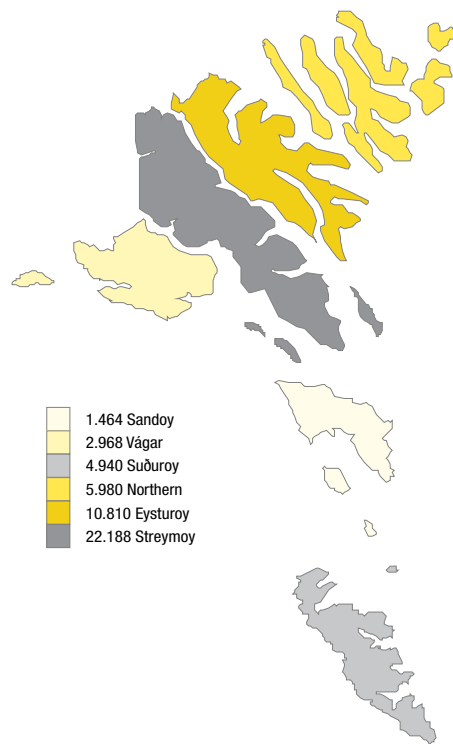

## Population by district 1. Jan 2007

## Islands - area, population and height of mountains or peaks

Rank	Island	Area in sq km	Population 1 Jan. 2007	Name of highest mountain or peak	Altitude in metres
1	Streymoy	374	21.900	Kopsenni	789
2	Eysturoy	286	10.810	Slættaratindur	882
3	Vágar	176	2.949	Árnafjall	722
4	Suðuroy	165	4.940	Gluggarnir	610
5	Sandoy	111	1.407	Tindur	479
6	Borðoy	95	5.002	Norðan fyrri Lökkaskarð	772
7	Viðoy	41	596	Villingadalsfjall	841
8	Kunoy	35	157	Kúvingafjall	830
9	Kalsoy	31	129	Nestindar	788
10	Svínoy	27	52	Havnartindur	586
11	Fugloy	11	44	Klubbin	621
12	Nólsoy	10	252	Eggjarklettur	372
13	Mykines	10	19	Knúkur	560
14	Skúvoy	10	50	Knútur	392
15	Hestur	6	34	Eggjarrók og Múlin	421
16	Stóra Dímun	3	7	Høgoyggj	396
17	Koltur	2	2	Uppi á Oyggj	477
18	Lítla Dímun	1	-	Rávan	414